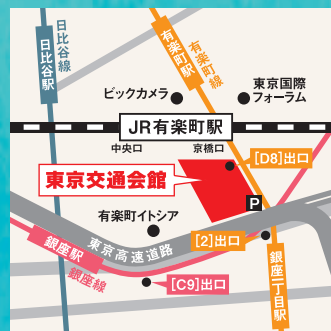

## 個別相談

セミナー終了後、ご希望の方には個別相談を行います。

日程

2023 **1.28** 土 17:30~19:00  
(受付/17:15~)

会場

東京会場 ふるさと回帰支援センター セミナールームD  
(東京都千代田区有楽町2-10-1 東京交通会館8F)

オンライン Zoom (前日までに参加用URLをメールにてお知らせします)

定員

東京会場 14名  
オンライン 20名

**お申込みはこちらから**

フォームに必要事項を入力の上、お申込みください

JR有楽町駅 京橋口・中央口(銀座側)/徒歩1分  
東京メトロ有楽町線 有楽町駅 D8出口/徒歩1分  
東京メトロ丸ノ内線 銀座駅 C9出口/徒歩3分

主催

兵庫県

共催

認定NPO法人ふるさと回帰支援センター  
「東京オフィス2023年 第47回ふるさと暮らしセミナー」